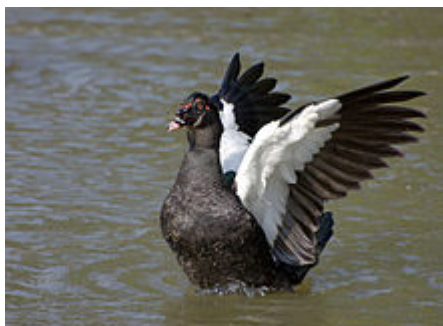

Canard musqué

Cairina moschata

Le **Canard musqué** (*Cairina moschata*), parfois dit **canard muet**, est une espèce d'oiseaux américains, des canards pêcheurs, dont sont issues les races¹ domestiques appelées « canards de Barbarie ». C'est la seule espèce du genre *Cairina*.

Sommaire

Répartition

Description

Reproduction

Cri

Notes et références

Voir aussi

Références taxonomiques

Liens externes

Répartition

Le Canard musqué est présent naturellement de l'Amérique du Sud jusqu'au Mexique ; il est présent en Guyane. Une petite population a atteint le Texas ; on le trouve également en Floride à l'état semi-sauvage, où il vit près des habitations. Sa domestication est aisée.

Description

Canard musqué sauvage.