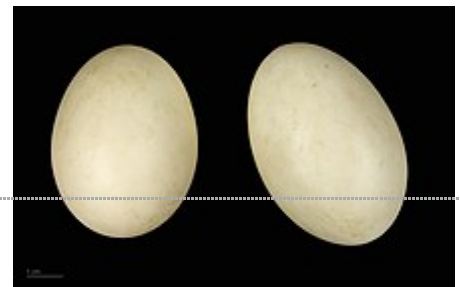

Œuf de *Chenonetta jubata* - Muséum de Toulouse

Références taxonomiques

- **(fr)** Référence Oiseaux.net : *Chenonetta jubata* (<http://www.oiseaux.net/oiseaux/canard.a.criniere.html>) (+ répartition (<http://maps.oiseaux.net/canard.a.criniere.html>))
- **(en)** Référence Congrès ornithologique international : *Chenonetta jubata* dans l'ordre Anseriformes (consulté le 17 mai 2015)
- **(fr+en)** Référence Avibase (<http://avibase.bsc-eoc.org/avibase.jsp>) : *Chenonetta jubata* (<http://avibase.bsc-eoc.org/species.jsp?lang=FR&avibaseid=149A8E7EC51FC9E9>) (+ répartition (<http://avibase.bsc-eoc.org/species.jsp?sec=map&lang=FR&avibaseid=149A8E7EC51FC9E9>)) (consulté le 30 juin 2015)
- **(en)** Référence Alan P. Peterson : *Chenonetta jubata* dans Anseriformes (<http://www.zoonomen.net/avtax/ansere.html>)
- **(en)** Référence Tree of Life Web Project (<http://tolweb.org/tree/phylogeny.html>) : *Chenonetta jubata* (<http://tolweb.org/Chenonetta+jubata>)

Sur les autres projets Wikimedia :

Canard à crinière (<https://commons.wikimedia.org/wiki/Chenonetta_jubata?uselang=fr>), sur Wikimedia Commons

Canard à crinière, sur Wikispecies