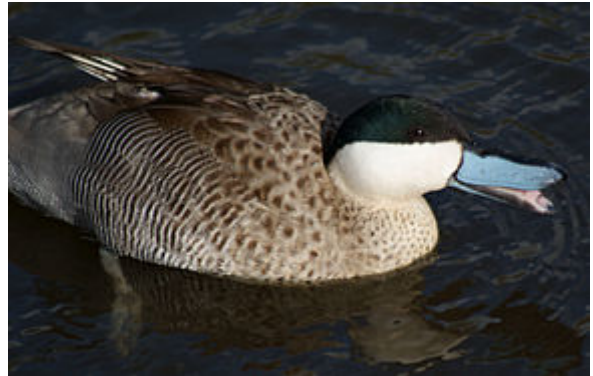

Sarcelle de la puna

Spatula puna

La **Sarcelle de la puna** (*Spatula puna*) est une espèce d'oiseaux aquatiques de la famille des Anatidae.

Description

Récemment séparée de la Sarcelle versicolore et élevée au rang d'espèce monotypique, la Sarcelle de la Puna s'en distingue par l'absence de jaune sur le bec et des rayures sombres beaucoup plus fines sur les flancs.

Répartition

Cet oiseau peuple les lacs andins du nord du Chili au Pérou et à la Bolivie ainsi que dans le nord-ouest de l'Argentine.

Liens externes

- (fr) Référence *Oiseaux.net* : *Anas puna* (<https://www.oiseaux.net/oiseaux/sarcelle.du.puna.html>) (+ répartition (<https://www.oiseaux.net/maps/sarcelle.du.puna.html>))
- (en) Référence *Congrès ornithologique international* : *Anas puna* dans l'ordre Anseriformes (consulté le 1^{er} juin 2015)
- (fr+en) Référence *Avibase* (<http://avibase.bsc-eoc.org/avibase.jsp>) : *Anas puna* (<http://avibase.bsc-eoc.org/species.jsp?lang=FR&avibaseid=86B0BAFACB911D06>) (+ répartition (<http://avibase.bsc-eoc.org/species.jsp?sec=map&lang=FR&avibaseid=86B0BAFACB911D06>)) (consulté le 30 juin 2015)
- (en) Référence *Zoonomen Nomenclature Resource* (<http://www.zoonomen.net>) (Alan P. Peterson) : *Anas puna* dans Anseriformes (<http://www.zoonomen.net/avtax/anse.html>)
- (en) Référence *NCBI* : *Anas puna* (http://www.ncbi.nlm.nih.gov/Taxonomy/Browser/wwwtax.cgi?lin=s&p=has_linkout&id=75855)
- (en) Référence *UICN* : espèce *Spatula puna* (<http://apiv3.iucnredlist.org/api/v3/taxonredirect/2680326>)

Sarcelle de la puna

Classification (COI)

Règne	<u>Animalia</u>
Embranchement	<u>Chordata</u>
Classe	<u>Aves</u>
Ordre	<u>Anseriformes</u>
Famille	<u>Anatidae</u>
Genre	<u>Anas</u>

Espèce

Anas puna

Tschudi, 1844