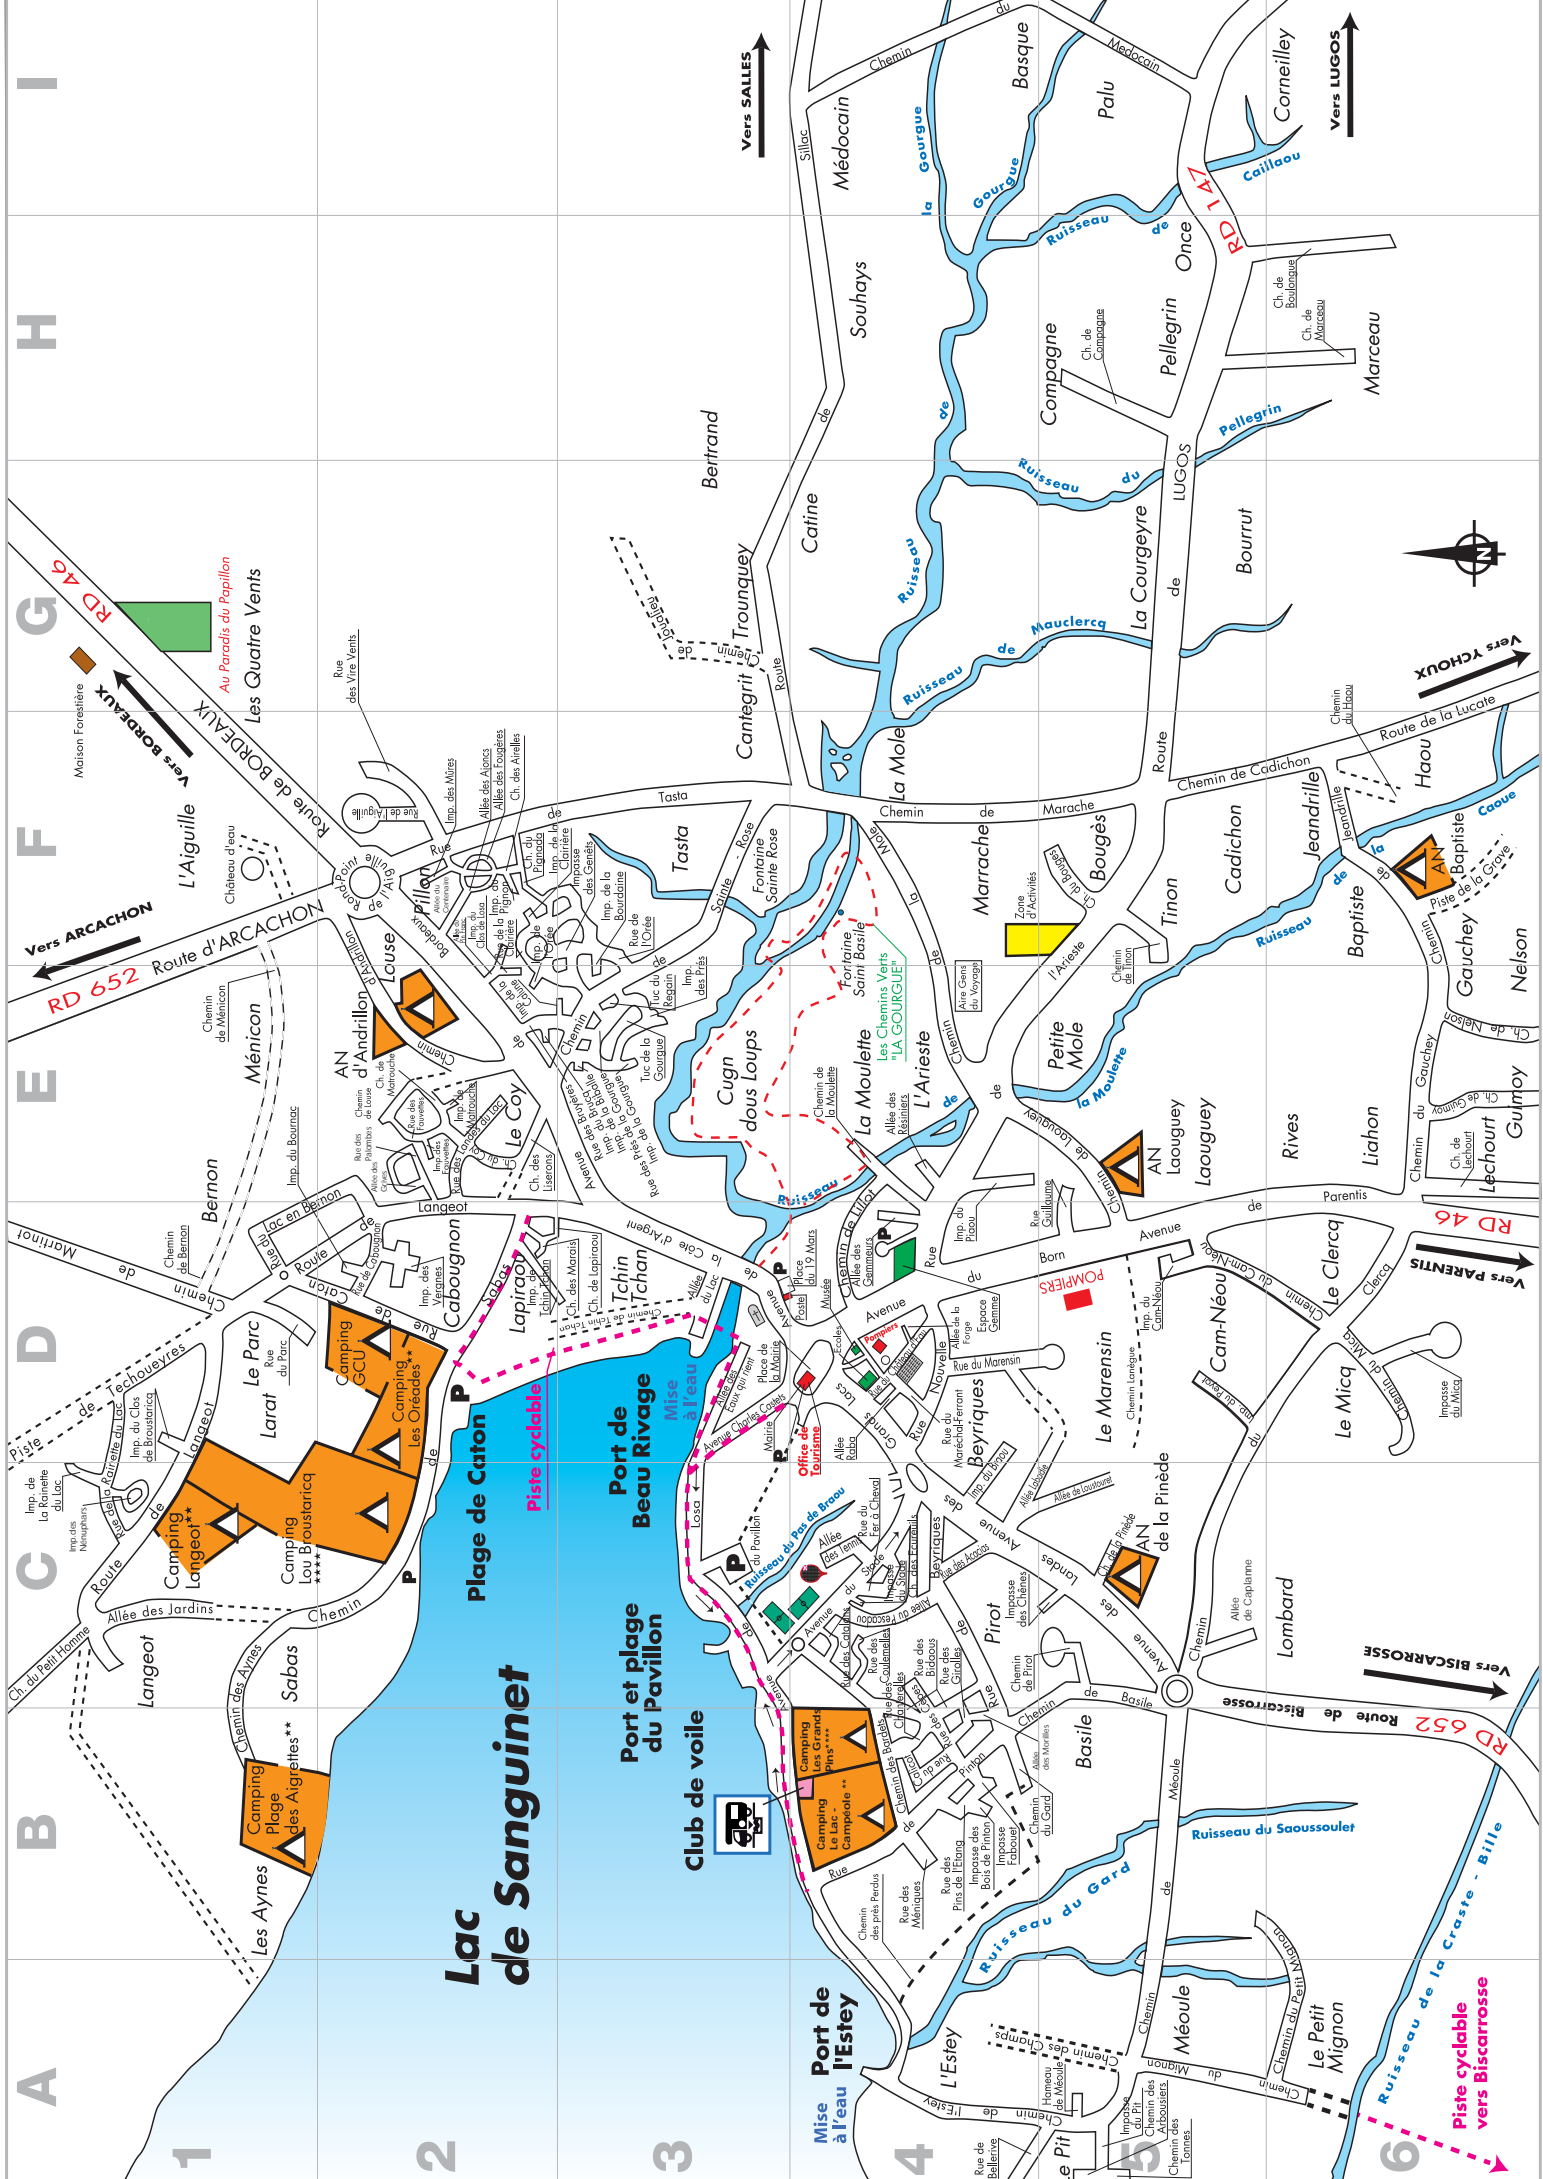

Plan de Ville 2010

La nature en grand

Sanguinet

Lac de Sangüinet

Club de voile

Mise à l'eau l'Estey

Piste cyclable vers Biscarrosse

Vers BORDEAUX
Maison Forestière
L'Aiguille
Château d'eau
RD 46
RD 652
Vers ARCACHON

Regain (Tuc du)	E3
Résiniers (Allée des)	E4
Sabas (Chemin de)	CD2
Sainte-Rose (Chemin de)	EF3
Sillac (Route de)	FGHI 3-4
Stade (Avenue du)	C3-4
Stade (Impasse du)	C4
Tasta (Rue de)	F2-3
Tchin Tchan (Chemin de)	D3
Tchin Tchan (Impasse de)	D2-3
Téhoueyres (Piste de)	D1
Tennis (Allée des)	C4
Tinon (Chemin de)	F5
Tonnes (Chemin des)	A5
Vergnes (Impasse des)	D2
Vire Vents (Rue des)	F2