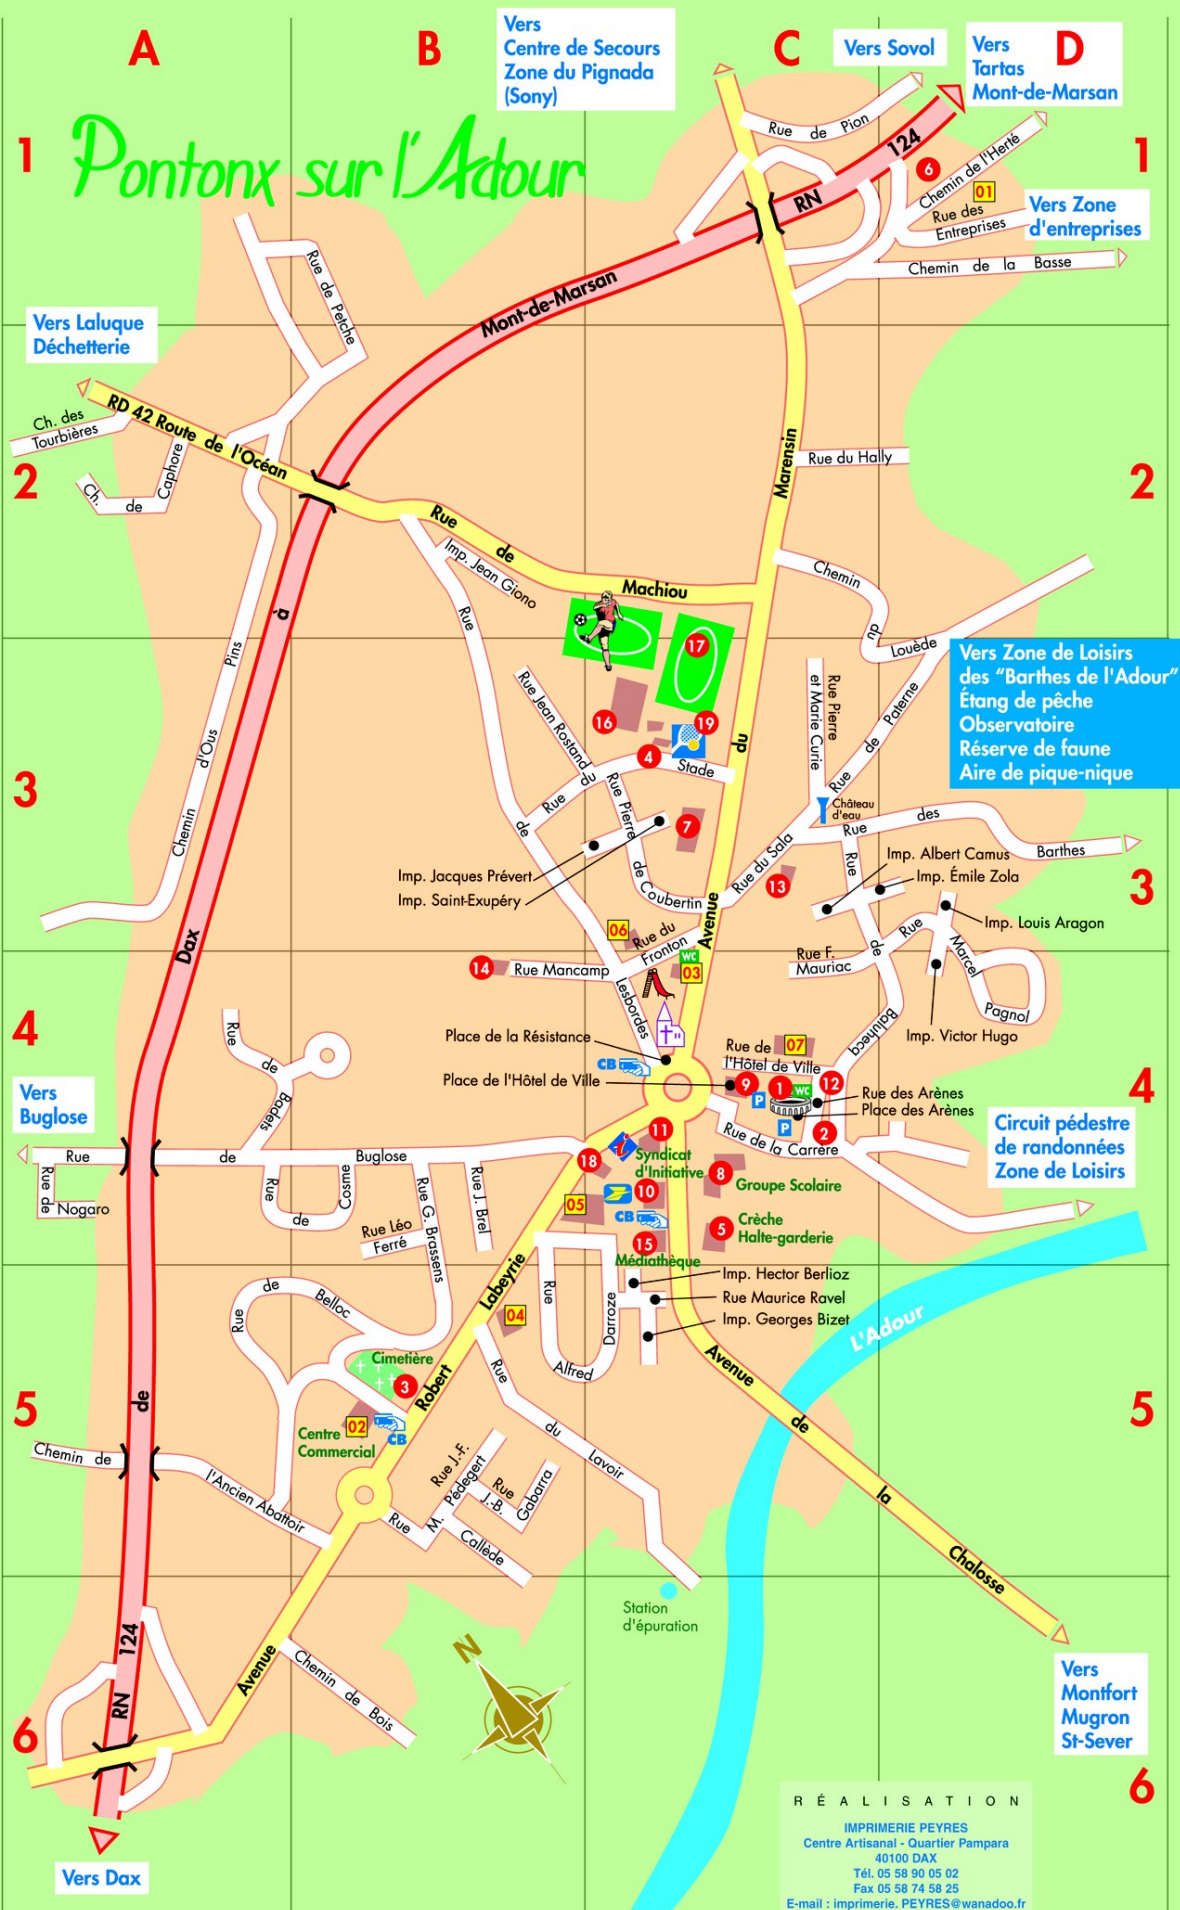

LIEUX SERVICES PUBLICS

1 - Arènes (les)	C 4
2 - Centre de loisirs	C 4
3 - Cimetière	B 5
4 - Club House	C 3
5 - Crèche - Halte garderie	C 4
6 - Fédération départementale des chasseurs	D 1
7 - Gendarmerie	C 3
8 - Groupe scolaire J. Jaurès ..	C 4
9 - Hôtel de Ville - Cinéma	C 4
10 - La Poste	C 4
11 - Maison des Associations Ecole de musique	C 4
12 - Local Jeunes	C 4
13 - Maison Familiale et Rurale ..	C 3
14 - Maison Vinant (Club des Vieux Amis)	B 4
15 - Médiathèque	C 4
16 - Salle des Sports	C 3
17 - Stade	B C 2-3
18 - Syndicat d'Initiative Secours Catholique Resto du cœur	C 4
19 - Tennis	C 3

DIVERS

1 - Ateliers municipaux	D 1
2 - Centre commercial	B 5
3 - Fronton (local Pala)	C 4
4 - Lavoir	B 5
5 - Maison de retraite Robert Labeyrie	B C 4
6 - Presbytère	C 3-4
7 - Salle de bal	C 4

R É A L I S A T I O N
IMPRIMERIE PEYRES
Centre Artisanal - Quartier Pampara
40100 DAX
Tél. 05 58 90 05 02
Fax 05 58 74 58 25
E-mail : imprimerie.PEYRES@wanadoo.fr